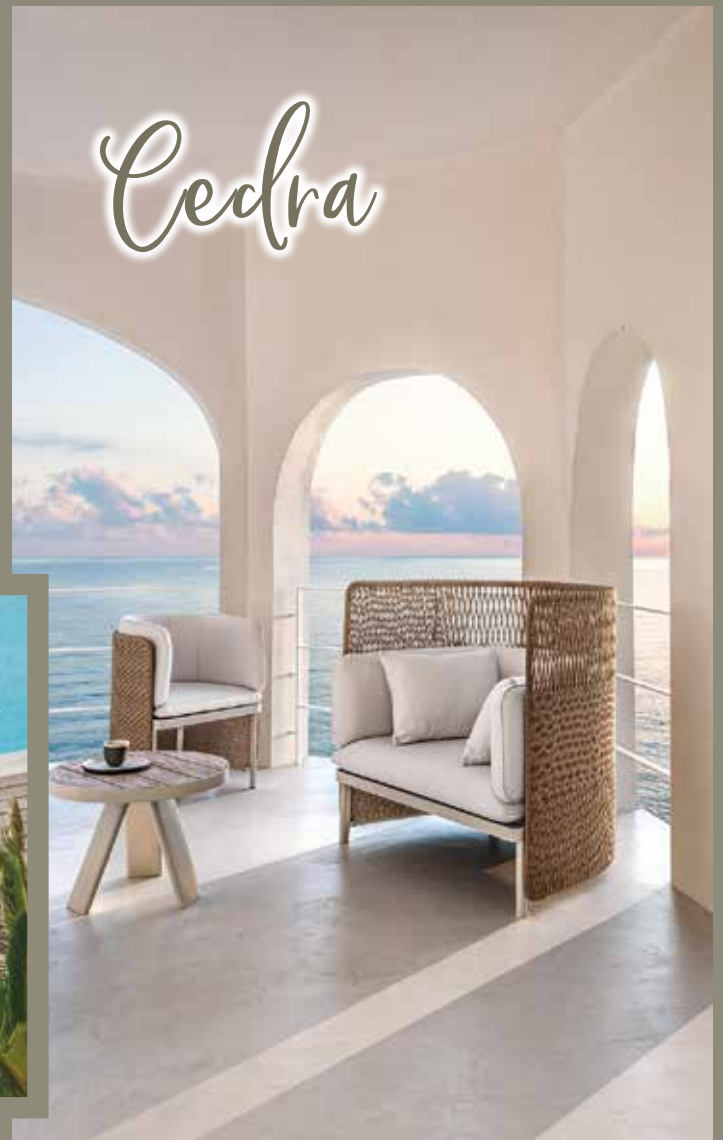

Runde Sache!

Die Serie Cedra besticht durch ihre schöne und elegante runde Form. Auch der Materialmix zwischen Aluminium, Geflecht und Teakholz gibt Cedra das gewisse Etwas. Der Lounge Sessel sowie das Sofa werden auch zusätzlich mit einem wunderschönen erhöhten Rückenteil angeboten für noch mehr gemütliche Atmosphäre. Aus dieser Serie erhältlich: Lounge Sessel sowie Sofa in zwei Ausführungen, Beistelltische, Sonnenliege, Dining Sessel & Dining Tische.

La gamme Cedra se démarque de part ses jolies formes arrondies. Le mélange des matières, aluminium, tressage et teck donne à Cedra ce petit quelque chose de très spécial. Le fauteuil détente ainsi que le sofa sont également proposés en version haut dossier pour encore plus de confort et d'intimité. Disponibles dans cette gamme : fauteuil détente et sofa dans 2 versions, tables basses, bain de soleil, fauteuil repas et tables repas.

Cedra