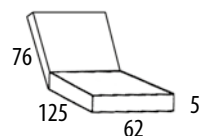

- Stoffkategorie 1/tissu catégorie 1 Ref. KF-57990
- Stoffkategorie 2/tissu catégorie 2 Ref. KF-57990PU
- Stoffkategorie 3/tissu catégorie 3 Ref. KF-57990SI