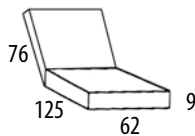

- Stoffkategorie 1/tissu catégorie 1 Ref. KF-57889
- Stoffkategorie 2/tissu catégorie 2 Ref. KF-57889PU
- Stoffkategorie 3/tissu catégorie 3 Ref. KF-57889SI