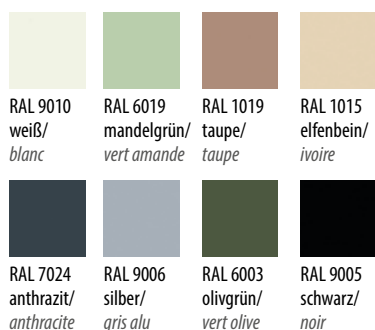

Farbpalette Sessel+ Tischgestell
Nuancier Fauteuil et piètement de table