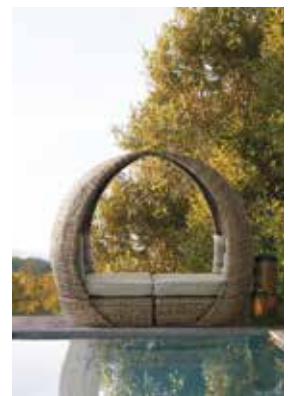

Comme dans un cocon ! Samoa Lounge est composé de 2 sofas que l'on peut à souhait placer ensemble ou séparément. La structure est en aluminium verni avec tressage synthétique coloris naturel chiné. Les coussins assise et dossier sont en toile 100% polyester, l'assise est déhoussable et lavable, les dossiers sont lavables à la main. Largeur 230cm, profondeur 123cm, hauteur 185cm.