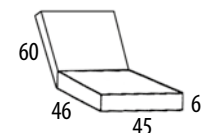

AUFLAGE NR. 338/COUSSIN NR. 338

Zweiteilige Auflage für Sessel mit hoher Lehne, 60/46x45x6cm

Reißverschlüsse, mit Bänder über Eck (andere Befestigungsmöglichkeiten wie z.B. Schnürbänder, Gummiband, Haube oder Klettband am Rückenteil auf Anfrage möglich), mit Doppelhülle, Bezug abziehbar und waschbar (Stoffkategorien siehe Seite 89)

Coussin assise et dossier pour fauteuil haut dossier 60/46x45x6cm, avec fermetures éclair, avec bandes velcros dans les coins du dossier (autres fixations telles que lacets, bande élastique, poche ou attaches velcros sur demande), avec double housse, déhoussable et lavable (catégories tissus voir page 89)

- Stoffkategorie 1/tissu catégorie 1 Ref. KF-57338
- Stoffkategorie 2/tissu catégorie 2 Ref. KF-57338PU
- Stoffkategorie 3/tissu catégorie 3 Ref. KF-57338SI