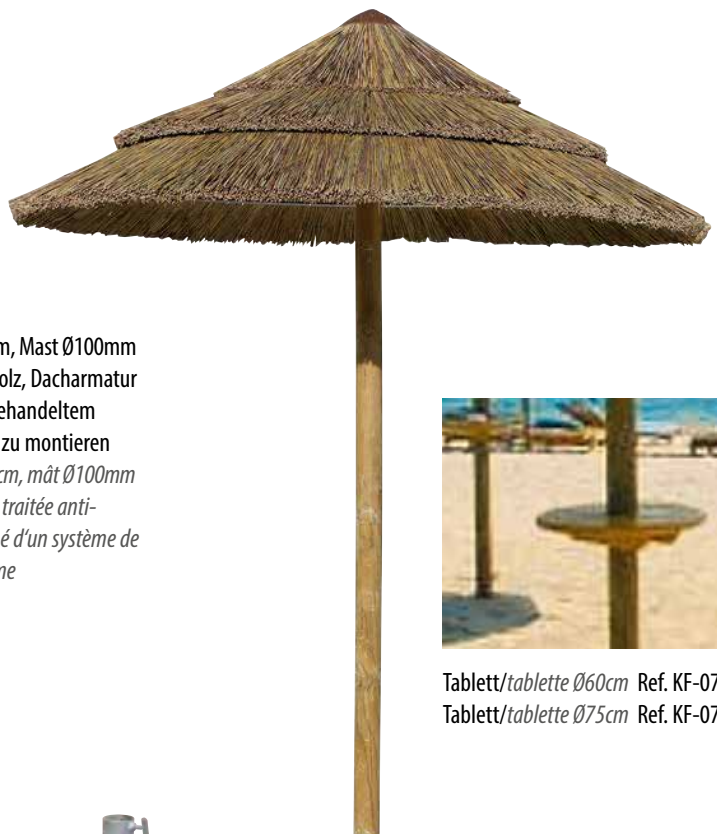

Tablett/tablette Ø60cm Ref. KF-0703T60
Tablett/tablette Ø75cm Ref. KF-0703T75