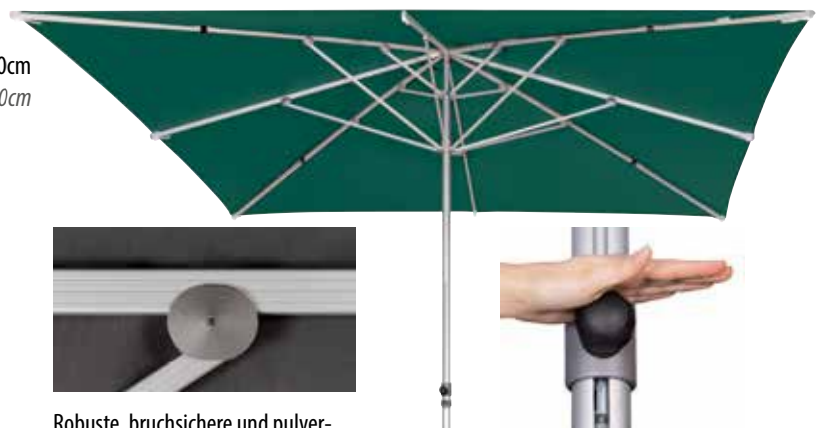

FARBPALETTE SIEHE SEITE 101
NUANCIER VOIR PAGE 101

Schirm Ø4M
Parasol Ø4M
Ref. KF-62991

Schirm 3x3M
Parasol 3x3M
Ref. KF-62791

Schirm 350x350cm
Parasol 350x350cm
Ref. KF-63191

Hochwertiger Schirmmast und Streben. Perfekter Oberflächenschutz für die Langlebigkeit durch die natur eloxierten Aluminiumprofile