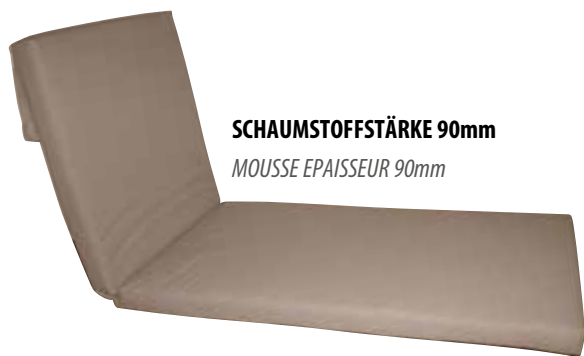

SCHAUMSTOFFSTÄRKE 90mm

MOUSSE ÉPAISSEUR 90mm

Zweiteilige Auflage für Sonnenliege, Schaumstoffstärke 90mm, mit Reißverschlüssen, Schnürbänder und Gummi- oder Klettband am Rückenteil, mit Doppelhülle, abziehbar und waschbar, andere Größen und Befestigungen wie z.B. Haube oder Bänder über Eck auf Anfrage.
Coussin en 2 parties pour bain de soleil, mousse épaisseur 90mm, avec fermetures éclair, lacets de fixation et bande élastique à l'arrière du dossier, avec double housse, déhoussable et lavable, autres dimensions ou fixations telles que poche rabat ou attaches dans les coins du dossier sur demande

- Stoffkategorie 1/tissu catégorie 1 Ref. KF-57885
- Stoffkategorie 2/tissu catégorie 2 Ref. KF-57885PU
- Stoffkategorie 3/tissu catégorie 3 Ref. KF-57885SI

- Stoffkategorie 1/tissu catégorie 1 Ref. KF-57995
- Stoffkategorie 2/tissu catégorie 2 Ref. KF-57995PU
- Stoffkategorie 3/tissu catégorie 3 Ref. KF-57995SI

- Stoffkategorie 1/tissu catégorie 1 Ref. KF-57889
- Stoffkategorie 2/tissu catégorie 2 Ref. KF-57889PU
- Stoffkategorie 3/tissu catégorie 3 Ref. KF-57889SI