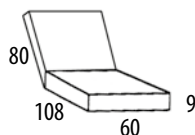

- Stoffkategorie 1/tissu catégorie 1 Ref. KF-57995
- Stoffkategorie 2/tissu catégorie 2 Ref. KF-57995PU
- Stoffkategorie 3/tissu catégorie 3 Ref. KF-57995SI