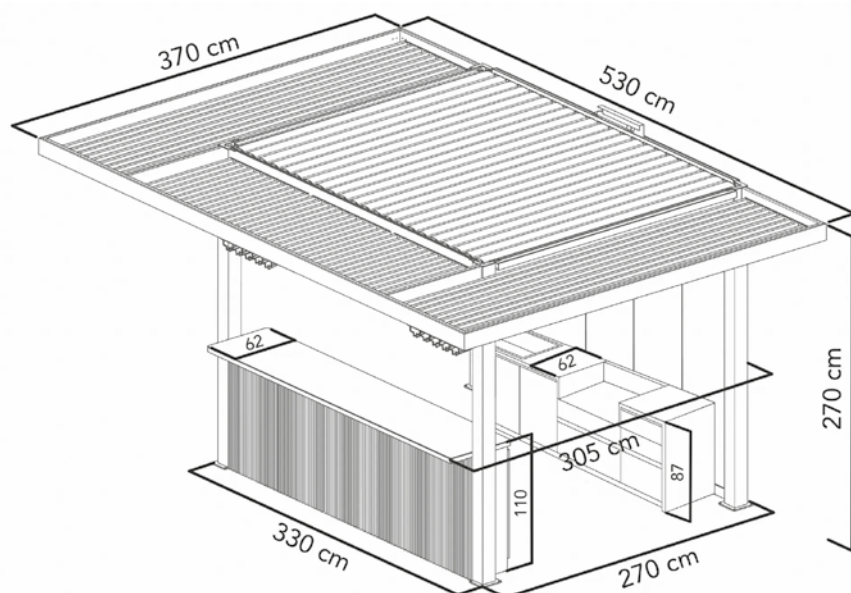

NEW

Pavillon Bar'

Pavillon Bar ist die ideale Lösung für Ihre Events im Außenbereich auch bei Witterungsänderungen. Das Gestell ist aus hochwertigem Aluminium pulverbeschichtet hergestellt und wurde konzipiert um Ihre Working Zone im Außenbereich zu vergrößern. Pavillon Bar ist demontierbar und ist mit einem bioklimatischen Dach, einem Tresen sowie einer Kückenspüle ausgerüstet (Grill nicht inbegriffen).

Pavillon Bar est la solution idéale pour vos événements en extérieur même lorsque la météo est changeante. La structure est en aluminium haut de gamme et a été conçue de telle sorte à agrandir votre espace de travail en extérieur. Pavillon Bar est démontable et doté d'un toit bioclimatique, d'un comptoir ainsi que d'un évier de cuisine (grill non compris).

Ref. KF-645001