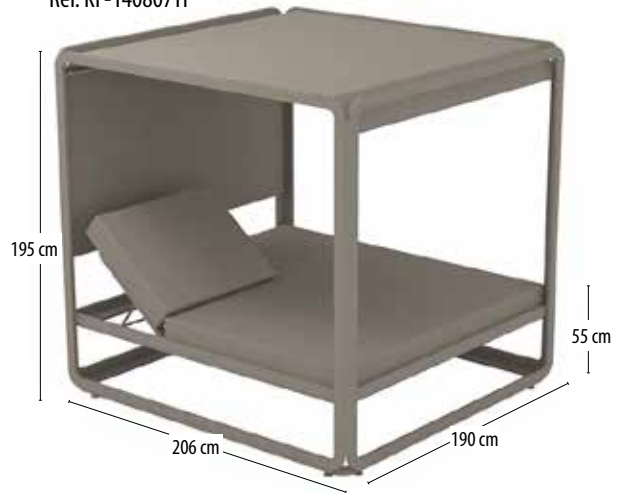

Doppelliege Sinfonia Plus taupe/Bain de soleil double Sinfonia Plus taupe
Ref. KF-140807TP