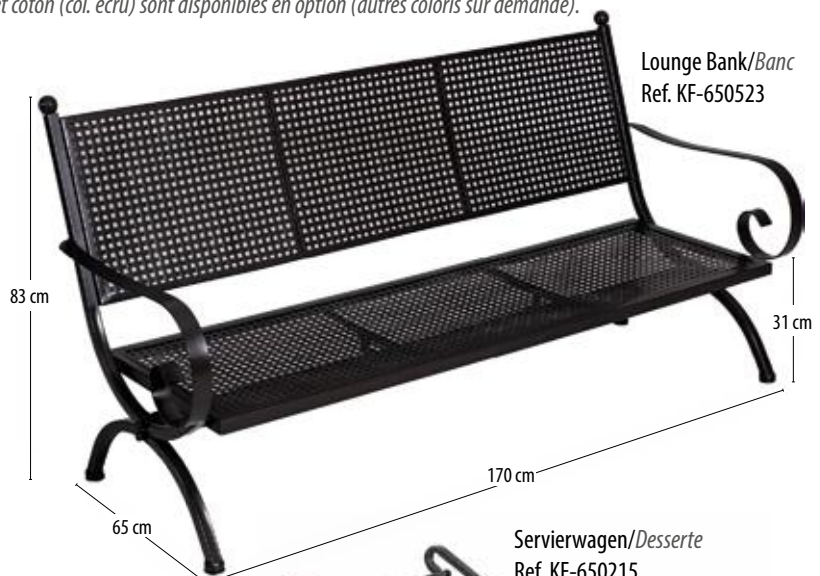

Elly Lounge

NEW

Serie Elly Lounge vorgestellt mit Kissen in Farbe rot
Gamme Elly Lounge présentée avec coussins en col. rouge

Paßende Dining Serie Elly finden Sie auf Seite 18 und Sonnenliege Elly auf Seite 53
Vous trouverez en page 18 la gamme repas Elly et en page 53 le bain de soleil Elly

Pure Eleganz mit dieser Serie Elly Lounge, als Ergänzung zur Dining Serie und Sonnenliege Elly. Das Gestell ist aus hochwertigem Schmiedeeisen hergestellt, 2-fach verzinkt und pulverbeschichtet in Farbe antik braun und ist UV- und witterungsbeständig. Die paßenden Auflagen in Stoffausführung Dralon (Farbe rot und anthrazit) und Baumwolle (Farbe natur) sind als Zubehör erhältlich (andere Farben auf Anfrage).

Elly Lounge, une gamme tout en élégance, qui complète la gamme repas et le bain de soleil Elly. Le mobilier est en fer forgé haut de gamme, avec double galvanisation et vernis col. brun antique, résistant aux UV et aux variations climatiques. Les coussins en toile Dralon (col. rouge et anthracite) et coton (col. écru) sont disponibles en option (autres coloris sur demande).