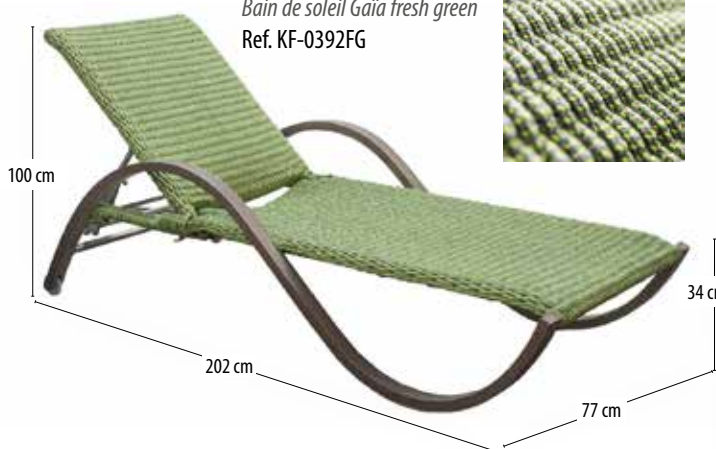

Resysta est un matériau innovant et durable, qui de part sa constitution et son esthétique, ressemble au bois mais qui est fabriqué à partir de cosses de riz, un sous-produit issu de la culture du riz. Resysta associe les propriétés positives du bois et de la résine en les surpassant dans bien des aspects notamment en ce qui concerne la résistance et la durabilité. Un des plus grands avantages du Resysta est sa gestion durable. Etant fabriqué à partir de cosses de riz – qui seraient en temps normal considérées comme déchet et jetées – cela contribue à l'économie des ressources naturelles et la réduction des effets sur l'environnement liés à la production des matériaux. De plus, Resysta est recyclable à 100%, ce qui constitue un excellent choix pour des projets écoresponsables.

Sonnenliege Gaia fresh green
Bain de soleil Gaia fresh green
Ref. KF-0392FG