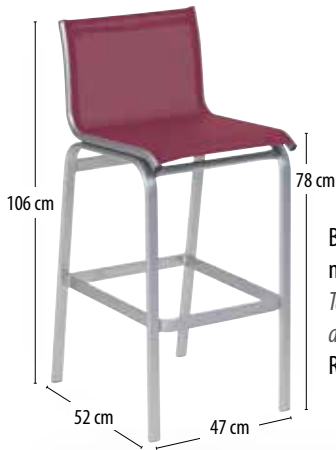

Barhocker/Tabourets

Barhocker Lugano aus Aluminium (10 Gestellfarben – siehe Seite 11) mit Karatex-Bespannung
Tabouret Lugano en aluminium (10 coloris de structures – voir page 11) avec habillage en toile Karatex
Ref. KF-1031+color