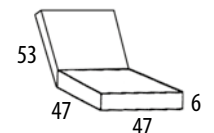

AUFLAGE NR. 336/COUSSIN NR. 336

Zweiteilige Auflage f. Sessel mit mittelhoher Lehne 53/47x47x6cm

Reißverschlüsse, mit Bänder über Eck (andere Befestigungsmöglichkeiten wie z.B. Schnürbänder, Gummiband, Haube oder Klettband am Rückenteil auf Anfrage möglich), mit Doppelhülle, Bezug abziehbar und waschbar (Stoffkategorien siehe Seite 89)

Coussin assise et dossier pour fauteuil hauteur dossier moyen 53/47x47x6cm, avec fermetures éclair, avec bandes velcros dans les coins du dossier (autres fixations telles que lacets, bande élastique, poche ou attaches velcros sur demande), avec double housse, déhoussable et lavable (catégories tissus voir page 89)

- Stoffkategorie 1/tissu catégorie 1 Ref. KF-57336
- Stoffkategorie 2/tissu catégorie 2 Ref. KF-57336PU
- Stoffkategorie 3/tissu catégorie 3 Ref. KF-57336SI