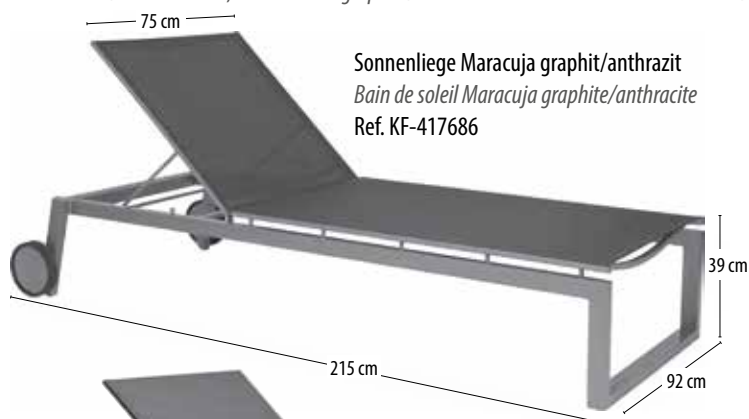

Beistelltisch Elly 50x50cm
Table basse Elly 50x50cm
 Ref. KF-650208

Granada

Bäderliege Granada Farbe gelb
 Fauteuil Relax basculant Granada coloris jaune

Klassische verstellbare Bäderliege Granada, Gestell aus behandeltem Stahl
 Farbe Platin mit hochwertiger Karatex-Bespannung erhältlich in Farbe gelb
 oder taupe, klappbar, 3 Jahre Garantie
*Fauteuil relax basculant Granada, structure en métal traité coloris platine avec toile
 Karatex haut de gamme disponible en coloris jaune ou taupe, pliant, 3 ans de garantie*
 Ref. KF-1120
 Passendes Nackenkissen
Têteière coordonnée
 Ref. KF-1917

Sonnenliege Maracuja Farbe weiß/silber mit Beistelltisch Maracuja
Bain de soleil Maracuja blanc/silver présenté avec table basse Maracuja

Maracuja

Komfort Sonnenliege Maracuja, 5-fach verstellbar, kein Einsinken dank Querverbindung an den Füßen, rollbare und extrabreite Liege, Struktur aus Aluminium pulverbeschichtet mit Textilene-Bespannung erhältlich in folgenden Farbkombinationen: Gestell anthrazit/Bespannung karbon, Gestell anthrazit/Bespannung silber, Gestell graphit/Bespannung anthrazit oder Gestell weiß/Bespannung silber
Bain de soleil Maracuja, 5 positions, ne s'enfoncé pas dans le sol grâce à son piètement avant en U, bain de soleil extra large avec roues, structure en aluminium avec toile textilène, disponible dans les combinaisons suivantes: structure col. anthracite/toile col. carbone, structure col. anthracite/toile col. silver, structure col. graphite/toile col. anthracite ou structure col. blanc/toile col. silver.