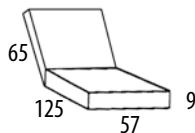

Kopfkissen halbrund 60x20x10cm, mit Reißverschluss und Gummiband, mit Doppelhülle, abziehbar und waschbar
Tête en demi-lune 60x20x10cm, avec fermeture éclair et bande élastique, avec double housse, déhoussable et lavable

- Stoffkategorie 1/tissu catégorie 1 Ref. KF-09TDL
- Stoffkategorie 2/tissu catégorie 2 Ref. KF-09TDLPU
- Stoffkategorie 3/tissu catégorie 3 Ref. KF-09TDLSI