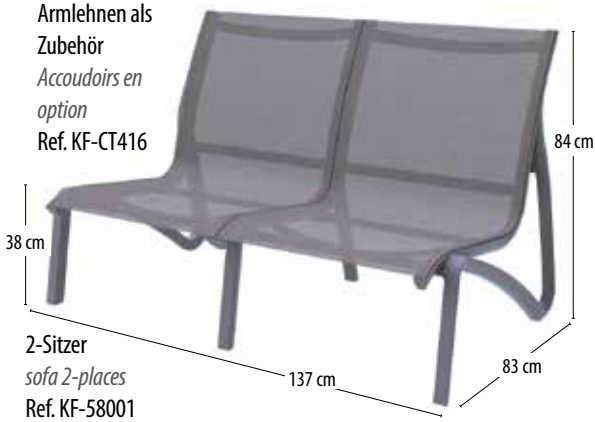

Sunset Lounge

Lounge Serie Sunset Lounge in Aluminium-Optik, Gestell aus Polypropylen mit Alu-Partikeln verstärkt, mit sehr hochwertiger Microban-Bespannung, unverformbar, gegen UV- und Bakterien behandelt. Die Bespannung ist schnell und einfach auszutauschen. In vielen Farben erhältlich.

Gamme détente Sunset Lounge, aspect aluminium composée d'une structure en polypropylène renforcé grâce à des particules d'aluminium, toile Microban haute qualité, indéformable, traitée anti-UV et anti bactéries. Remplacement facile et rapide de la toile. Disponible dans de nombreux coloris.

Armlehnen als
Zubehör
Accoudoirs en
option
Ref. KF-CT416