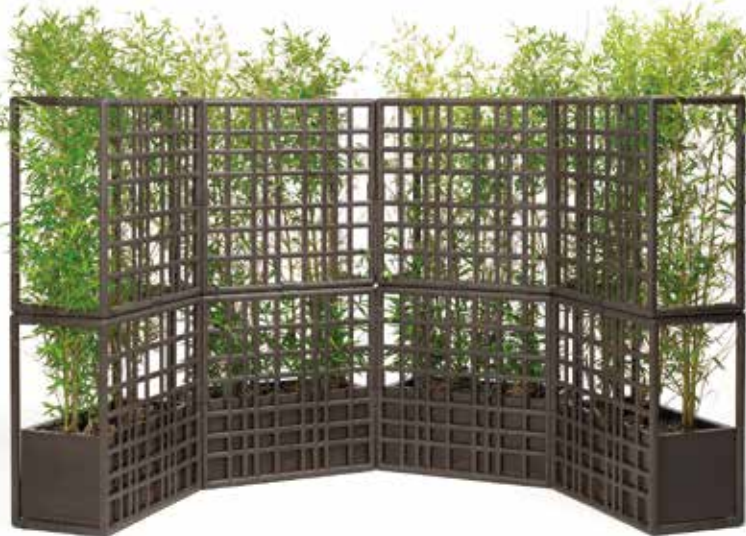

Überlauf/Trop plein

Einfach zu füllen
Facile à remplir

Trennwände Sipario vorgestellt mit Lounge Komodo
Cloisons Sipario présentés avec ensemble détente Komodo

Cloison modulaire révolutionnaire Sipario en polypropylène recyclé avec jardinière à auto-arrosage, qui se caractérise par un élégant design asymétrique à larges mailles et permet, selon le positionnement des différents modules, la création de différentes configurations et d'effets optiques. Grâce à des crochets spéciaux à clipser, il est possible de créer des cloisons de différentes formes : linéaires, en zigzag, en courbes ou fermées. De plus, il est possible de monter jusqu'à 3 modules en hauteur (plus de 2 mètres).