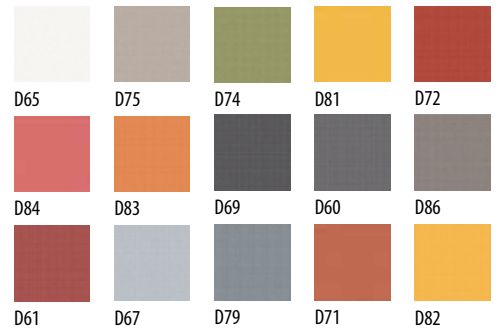

Barhocker Lugano aus Aluminium (10 Gestellfarben – siehe Seite 11) mit Karatex-Bespannung
Tabouret Lugano en aluminium (10 coloris de structures – voir page 11) avec habillage en toile Karatex
Ref. KF-1031+color

Bespannungsfarben
Coloris habillage: