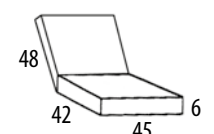

AUFLAGE NR. 337/COUSSIN NR. 337

Zweiteilige Auflage für Sessel mit niedriger Lehne, 48/42x45x6cm

Reißverschlüsse, mit Bänder über Eck (andere Befestigungsmöglichkeiten wie z.B. Schnürbänder, Gummiband, Haube oder Klettband am Rückenteil auf Anfrage möglich), mit Doppelhülle, Bezug abziehbar und waschbar (Stoffkategorien siehe Seite 89)

Coussin assise et dossier pour fauteuil bas dossier 48/42x45x6cm, avec fermetures éclair, avec bandes velcros dans les coins du dossier (autres fixations telles que lacets, bande élastique, poche ou attaches velcros sur demande), avec double housse, déhoussable et lavable (catégories tissus voir page 89)

- Stoffkategorie 1/tissu catégorie 1 Ref. KF-57337
- Stoffkategorie 2/tissu catégorie 2 Ref. KF-57337PU
- Stoffkategorie 3/tissu catégorie 3 Ref. KF-57337SI