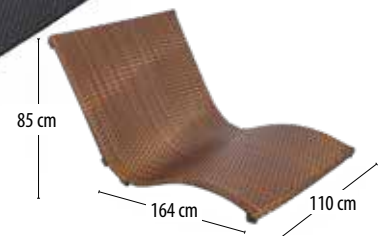

Glam

Entspannung Pur! Mit unserer neuen Schwebeliege Glam erhältlich als Einzelleiege oder als Doppelliege. Das Gestell ist aus Aluminium und wird in 4 Farben geführt (schwarz, silber, bamboo-Look oder taupe) und die Liege selbst besteht aus einem Aluminiumrahmen mit hochwertigem Geflecht erhältlich in 4 zauberhaften Ausführungen: Geflecht Twist Farbe natural oder oldgrey oder in Flachgeflecht Farbe mokka oder tobacco. Die Liege sowie die Doppelliege können auf Wunsch dank einem passenden Befestigungskreuz auch an einer Decke befestigt werden.

Détente absolue! Avec notre nouvelle balancelle Glam disponible en version simple ou en version double. Le cadre est en aluminium et est suivi en 4 coloris (noir, gris alu, look bambou ou taupe) et le lit suspendu en lui-même est composé d'un cadre en aluminium revêtu d'un tressage haut de gamme disponible dans 4 superbes finitions : tressage Twist col. natural ou old grey ou en tressage plat col. moka ou tobacco. La balancelle simple tout comme la balancelle double peuvent être accrochées à un plafond grâce à une croix de fixation spéciale.

Einzelleiege

Lit suspendu simple

- Farbe/Coloris Twist natural Ref. KF-68330
- Farbe/Coloris Twist old grey Ref. KF-68874
- Farbe mokka/Coloris moka Ref. KF-68163
- Farbe/Coloris tobacco Ref. KF-68315

Doppelliege

Lit suspendu double

- Farbe/Coloris Twist natural Ref. KF-97389
- Farbe/Coloris Twist old grey Ref. KF-68438
- Farbe mokka/Coloris moka Ref. KF-68164
- Farbe/Coloris tobacco Ref. KF-68314