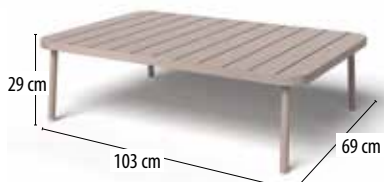

NEW

Miramar Lounge

Lounge Gruppe Miramar Lounge bestehend aus einem 2-Sitzer Sofa, zwei Lounge Sesseln sowie einem Beistelltisch. Das Gestell besteht aus hochwertigem Polypropylen mit Fiberglas verstärkt und wird in den Farben terracotta oder havanna geführt. Die Auflagen, Farbe grau meliert, sind abziehbar und waschbar.
Ensemble détente Miramar Lounge comprenant un 1 sofa 2-places, 2 fauteuils détente et 1 table basse. La structure est en polypropylène haut de gamme, renforcé avec de la fibre de verre et est suivie en coloris terracotta ou havanna. Les coussins, coloris gris chiné, sont déhoussables et lavables.