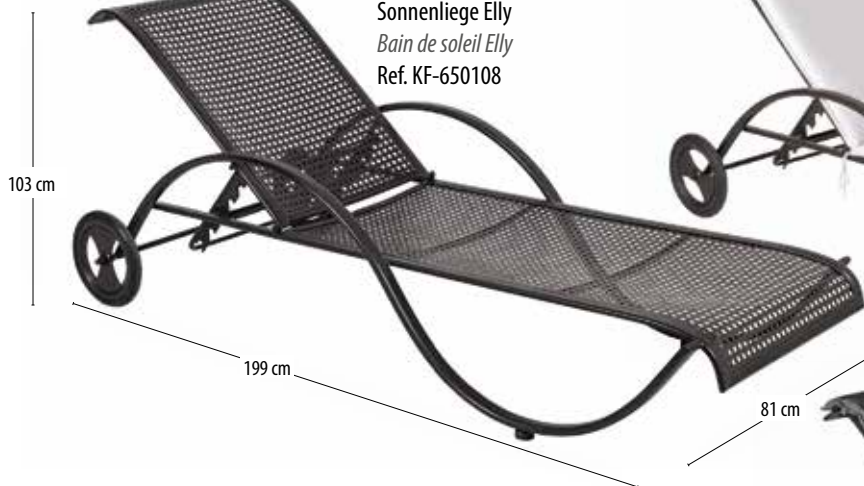

Sonnenliege Elly vorgestellt mit paßender Liegenauflage in Farbe rot
Bain de soleil Elly présenté avec coussin coordonné en coloris rouge

NEW

Elly

Serie Elly aus hochwertigem Schmiedeeisen, 2-fach verzinkt und pulverbeschichtet Farbe antik braun, UV- und witterungsbeständig, Auflagen in Stoffausführung Dralon (Farbe rot und anthrazit) und Baumwolle (Farbe natur) als Zubehör erhältlich.

Gamme Elly en fer forgé haut de gamme, double galvanisation et verni col. brun antique, résistant aux UV et aux conditions climatiques, coussins en toile Dralon (col. rouge et anthracite) et coton (col. écru) disponibles en option.

*Paßende Dining Serie Elly finden Sie auf Seite 18 und Lounge Elly auf Seite 76
Retrouvez à la page 18 la gamme repas Elly et à la page 76 la gamme détente Elly*

Sonnenliege Elly
Bain de soleil Elly
Ref. KF-650108